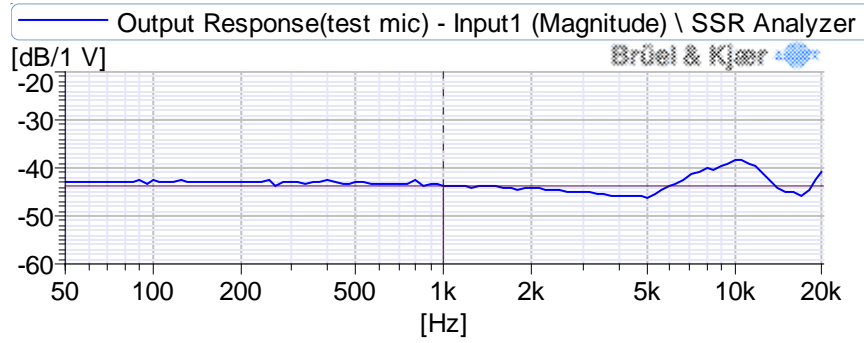

PULSE Report:

POM-2245L-C33-R

2V/2.2K Ω

- \pm dB

1#

Cursor values

X: 1.00k Hz
Y: -44.53 dB/1 V
dateTime : 2013/12/03 1

2#

Cursor values

X: 1.00k Hz
Y: -43.61 dB/1 V
dateTime : 2013/12/03 1