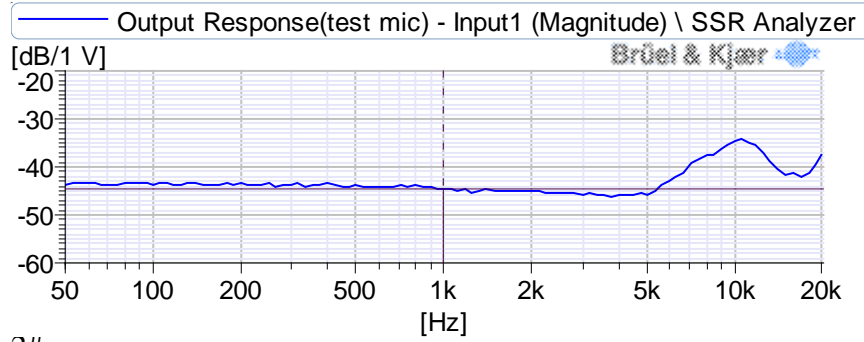

PULSE Report:

POM-2245L-C33-R

2V/2.2K Ω

- \pm dB

1#

Cursor values

X: 1.00k Hz
Y: -44.53 dB/1 V
dateTime : 2013/12/03 1

2#

Cursor values

X: 1.00k Hz
Y: -43.61 dB/1 V
dateTime : 2013/12/03 1